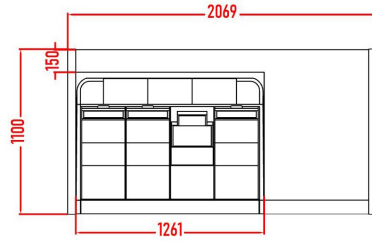

4 modules = 4750,00 €

A - 2