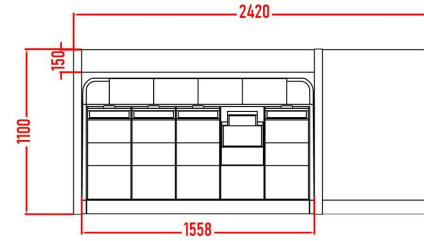

5 modules = 7230,00 €

A - 3