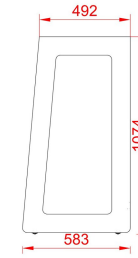

Arion - Rack

8 U = 595,00

12 U = 645,00

16 U = 685,00

20 U = 785,00

24 U = 545,00

Les cadres lateraux d'Arion - Rack sont proposés en 2 finitions, vous pouvez choisir l'une de deux sans supplément de prix.

En bois naturel (Play Wood) verni incolore ou en MDF verni semi - mat couleur au choix suivant RAL : <https://www.ralcolor.com/>