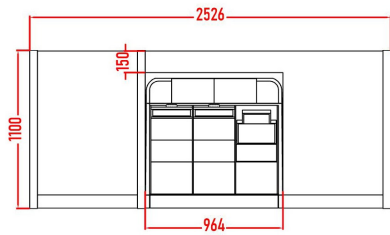

3 modules = 4980,00 €

B - 1