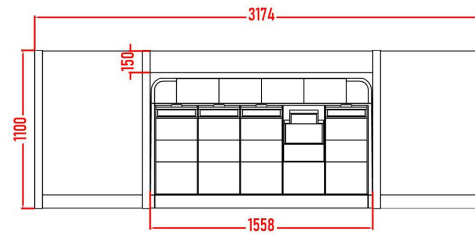

5 modules = 8240,00 €

B - 3