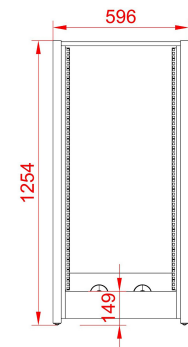

Arion - Rack

8 U = 595,00

12 U = 645,00

16 U = 685,00

20 U = 785,00

24 U = 545,00

Les cadres lateraux d'Arion - Rack sont proposés en 2 finitions, vous pouvez choisir l'une de deux sans supplément de prix.

En bois naturel (Play Wood) verni incolore ou en MDF verni semi - mat couleur au choix suivant RAL : <https://www.ralcolor.com/>