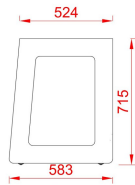

Arion - Rack

8 U = 595,00

12 U = 645,00

16 U = 685,00

20 U = 785,00

24 U = 545,00

Les cadres lateraux d'Arion - Rack sont proposés en 2 finitions, vous pouvez choisir l'une de deux sans supplément de prix.

En bois naturel (Play Wood) verni incolore ou en MDF verni semi - mat couleur au choix suivant RAL : <https://www.ralcolor.com/>