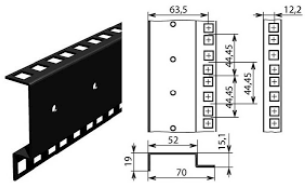

Accessoires Rack 19"

Doubles rails 19" à l'avant et à l'arrière

RA - RD = 89,00 €