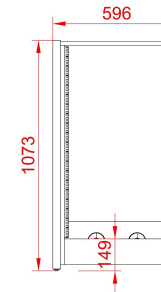

Arion - Rack

8 U = 595,00

12 U = 645,00

16 U = 685,00

20 U = 785,00

24 U = 545,00

Les cadres lateraux d'Arion - Rack sont proposés en 2 finitions, vous pouvez choisir l'une de deux sans supplément de prix.

En bois naturel (Play Wood) verni incolore ou en MDF verni semi - mat couleur au choix suivant RAL : <https://www.ralcolor.com/>