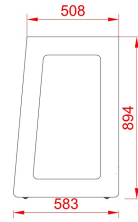

Arion - Rack

8 U = 595,00

12 U = 645,00

16 U = 685,00

20 U = 785,00

24 U = 545,00

Les cadres lateraux d'Arion - Rack sont proposés en 2 finitions, vous pouvez choisir l'une de deux sans supplément de prix.

En bois naturel (Play Wood) verni incolore ou en MDF verni semi - mat couleur au choix suivant RAL : <https://www.ralcolor.com/>