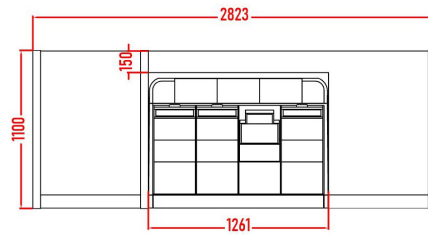

4 modules = 5670,00 €

B - 2