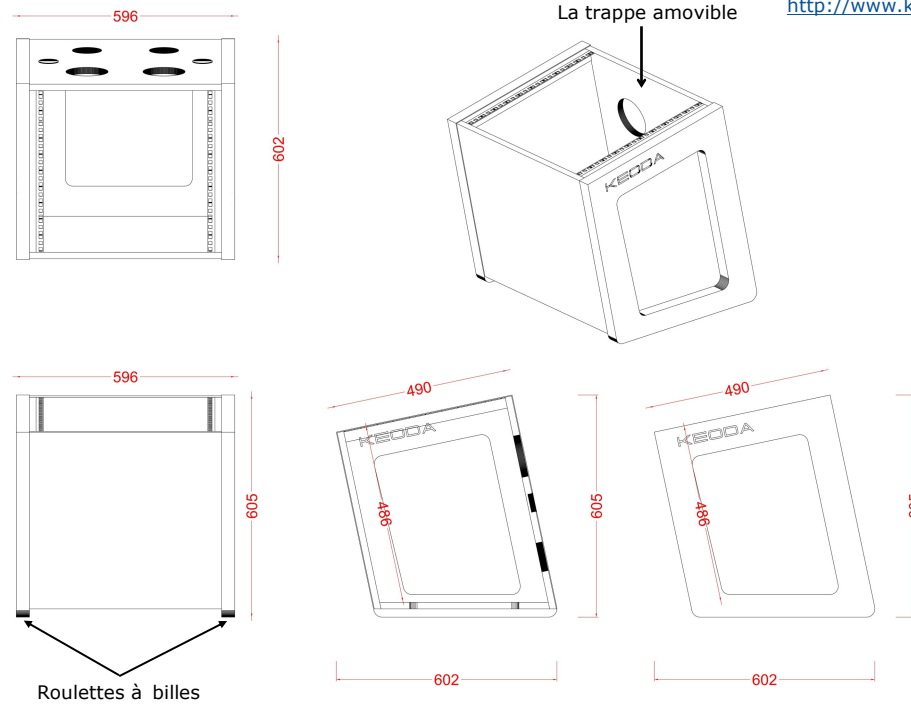

Arion - Roll = 745,00 €
Couleur au choix

Les flancs d' Arion - Roll sont proposés en 2 finitions, vous pouvez choisir l'une de deux sans supplément de prix.

En bois naturel (Play Wood) verni incolore .

En MDF verni semi - mat couleur au choix suivant RAL :

<https://www.ralcolor.com/>

Le reste est construit en mélaminé couleur au choix selon nuancier Keoda :

<http://www.keoda.com/fr/our-offer/serie-avid-s-3/xera-for-s-3#colors>