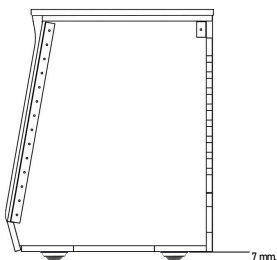

4 Roulettes à billes haute résistance

BIL = 184,00 €