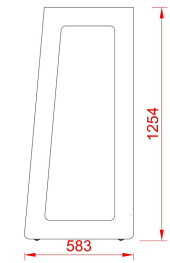

Arion - Rack

8 U = 595,00

12 U = 645,00

16 U = 685,00

20 U = 785,00

24 U = 545,00

Les cadres lateraux d'Arion - Rack sont proposés en 2 finitions, vous pouvez choisir l'une de deux sans supplément de prix.

En bois naturel (Play Wood) verni incolore ou en MDF verni semi - mat couleur au choix suivant RAL : <https://www.ralcolor.com/>