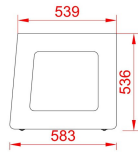

Arion - Rack

8 U = 595,00

12 U = 645,00

16 U = 685,00

20 U = 785,00

24 U = 545,00

Les cadres lateraux d'Arion - Rack sont proposés en 2 finitions, vous pouvez choisir l'une de deux sans supplément de prix.

En bois naturel (Play Wood) verni incolore ou en MDF verni semi - mat couleur au choix suivant RAL : <https://www.ralcolor.com/>