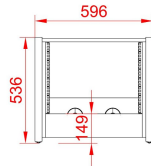

Arion - Rack

8 U = 595,00

12 U = 645,00

16 U = 685,00

20 U = 785,00

24 U = 545,00

Les cadres lateraux d'Arion - Rack sont proposés en 2 finitions, vous pouvez choisir l'une de deux sans supplément de prix.

En bois naturel (Play Wood) verni incolore ou en MDF verni semi - mat couleur au choix suivant RAL : <https://www.ralcolor.com/>