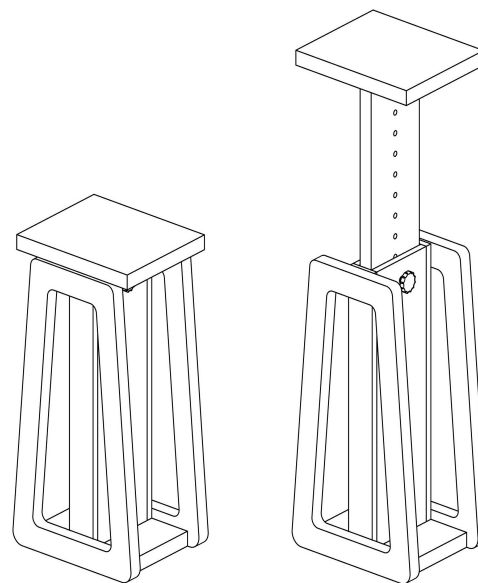

Les cotés d'Arion-Stand sont proposés en 2 finitions, vous pouvez choisir l'une de deux sans supplément de prix .

En MDF verni semi mat couleur au choix suivant RAL :

<https://www.ralcolor.com/>

En bois naturel (Play Wood) verni incolore .

Le reste est construit en mélaminé couleur au choix selon nuancier Keoda :

<http://www.keoda.com/fr/our-offer/serie-avid-s-3/xera-for-s-3#colors>