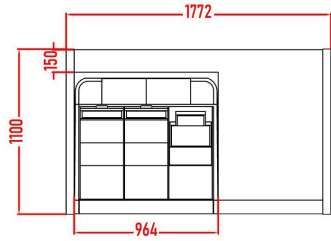

Arion pour S 6 - Exemples des configurations

3 modules = 3995,00 €

A - 1