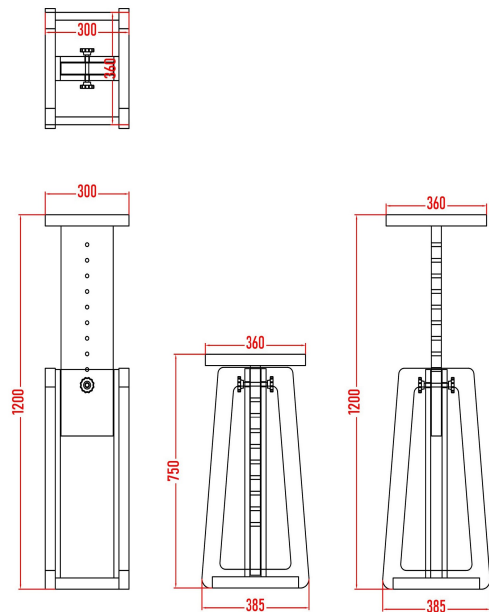

Les cotés d'Arion-Stand sont proposés en 2 finitions, vous pouvez choisir l'une de deux sans supplément de prix .

En MDF verni semi mat couleur au choix suivant RAL :

<https://www.ralcolor.com/>

En bois naturel (Play Wood) verni incolore .

Le reste est construit en mélaminé couleur au choix selon nuancier Keoda :

<http://www.keoda.com/fr/our-offer/serie-avid-s-3/xera-for-s-3#colors>